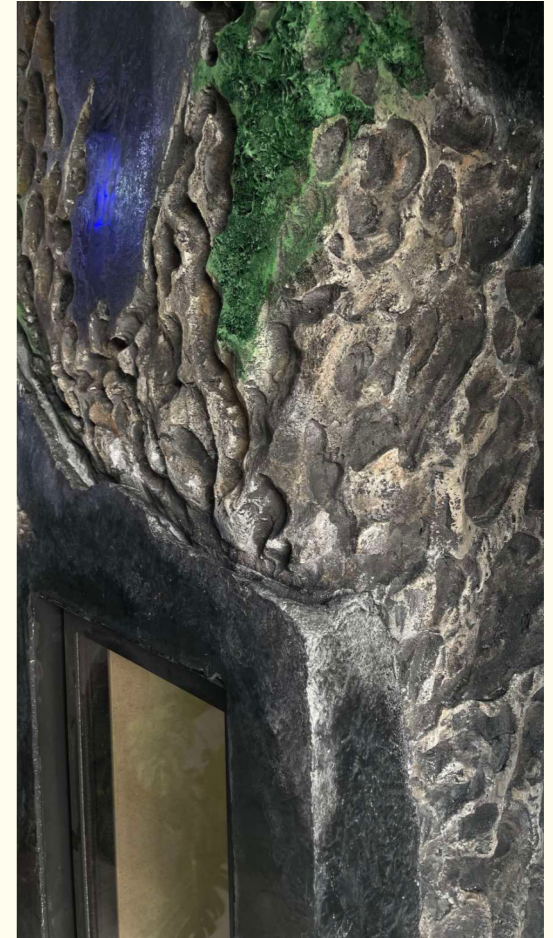

...M ROCKFACE FIREPLACES