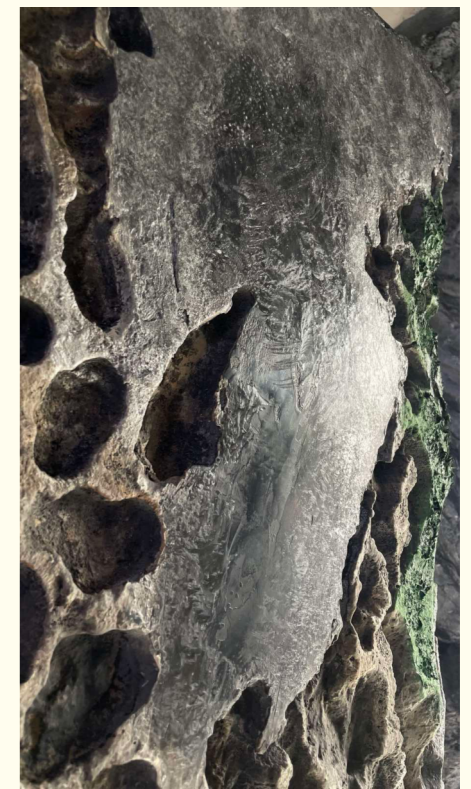

...M ROCKFACE FIREPLACES